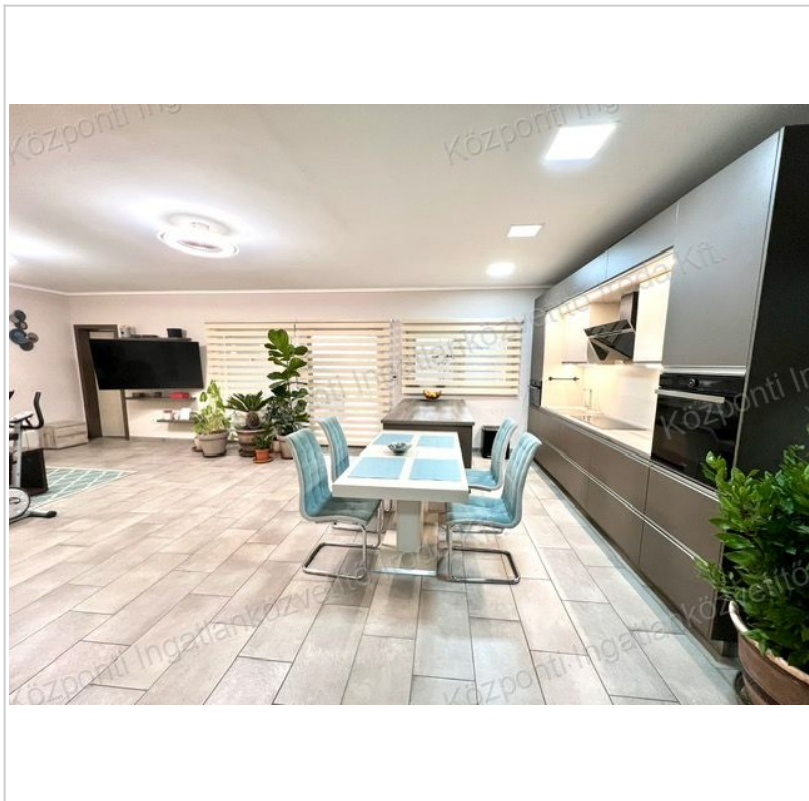

Eladó Családi ház, 175 m², 1 082 m² telek, Környe

199 000 000 Ft (~496 730 €)

| | |
|--------------------------|------------------------|
| Adatlap sorszáma: | #176701477 |
| Szobák: | 4 |
| Építési mód: | Könnyszerkezetes |
| Belső állapot: | Új építésű |
| Külső állapot: | Hőszigetelt |
| Fűtés: | Padlófűtés |
| Építés éve: | 0 |
| Kilátás: | Természetre néző |
| Komfort: | Dupla komfort |
| Villany: | Bevezetve (230 Volt) |
| Víz: | Van, saját vízórával |
| Csatorna: | Közműhálózatba bekötve |
| Parkolás: | Udvarban |
| Bútorozottság: | Részben bútorozott |

Az Ön kapcsolattartója:

Szabó Barbara
Barbara2020

+36 30 989-1669
szabobarbaraingatlan@gmail.com

Üdülőparkban tóparti, 175 m²-es családi ház eladó

A Központi Ingatlanközvetítő Iroda kínálatában ajánljuk megvételre Komárom-Esztergom Vármegyében, hazánk egyik legszebb területén a Tatai medence dimbes-dombos tájegységén, a megyeszékhelytől, Tatabányától 5 kilométerre található Környe község üdülőparkjában, ezt a tóparti családi házat

A 2022-ben épült belterületi ingatlan idilli környezetben, egy üdülőparkban, a tó partján helyezkedik el. A 175 m² alapterületű modern ingatlanban helyet kapott amerikai konyha nappali, 3 szoba, 2 fürdőszoba, 3 WC, gardróbszoba, tárolóhelyiség. A nappaliból hatalmas fedett terasz nyílik. A szobák laminált padlóval, a többi helyiség járólappal burkolt. Az otthon melegét elektromos padlófűtés biztosítja, helyiségenként vezérelt intelligens termosztáttal. A fényekről, kívül-belül ledes világítás gondoskodik. Az elektromos hálózatot 8.5 kW-os napelem rendszer támogatja szaldós elszámolással. A vízellátás duál rendszerben lett kiépítve, fűrt kúttal is rendelkezik. A vízvezetékrendszer BWT vízlágyítóval felszerelt. Az épület könnyűszerkezetes, falai és födéme szigetelt. A tető antracit betoncseréppel fedett. Az ablakok 3 rétegűek, szúnyoghálóval felszereltek. A rezszi költség minimális. A beépített bútorzat és gépészet a vételár részét képezi!