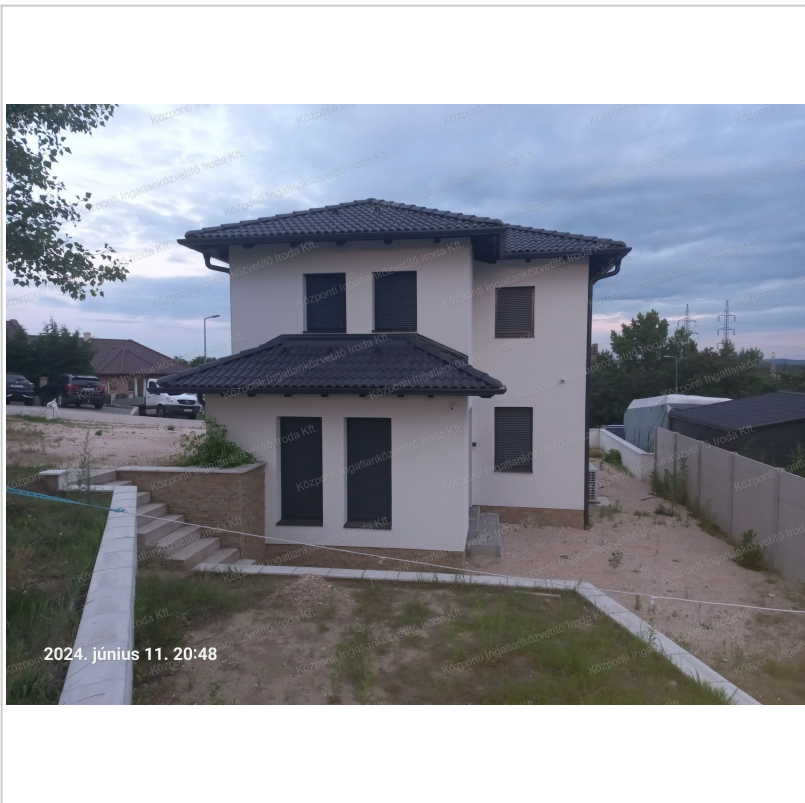

Eladó Családi ház, 96 m², 582 m² telek, Tatabánya

85 000 000 Ft (~215 747 €)

Tatabányán, a Panoráma lakóparkban új építésű családi ház eladó

A Központi Ingatlanközvetítő Iroda kínálatában, Tatabánya közkedvelt lakóparkjában, a Panoráma lakóparkban új építésű, két szintes, önálló családi ház eladó.

Az ingatlan megbízható, több éves tapasztalattal rendelkező kivitelezőtől, minőségi anyagokból, a legkorszerűbb technológiával épült. A tervezésnél egyik fő szempont volt, hogy a terek kényelmes, ideális méretűek legyenek.

Az ingatlan konyha, nappali + négy hálószoba, dupla fürdő. A szobák laminált padlóval, a többi helyiség járólappal burkolt. Falazata téglá, szigetelt. Ablakai 5 kamrás, 3 rétegű üvegezéssel, elektromos redőnyel szerelve.

Az ingatlan tehermentes, azonnal belül birtokba vehető. Az ingatlanban található ingóságok a vételár részét képezik.

Adatlap sorszáma:	#176701203
Szobák:	5
Építési mód:	Tégla
Belső állapot:	Új építésű
Külső állapot:	Hőszigetelt
Fűtés:	Hőszivattyú
Építés éve:	2023
Kilátás:	Udvari
Komfort:	Dupla komfort
Villany:	Bevezetve (230 Volt)
Víz:	Van, saját vízórával
Gáz:	Vezetékes gáz
Csatorna:	Közműhálózatba bekötve
Parkolás:	Udvarban
Akadálym.:	Nem akadálymentesített